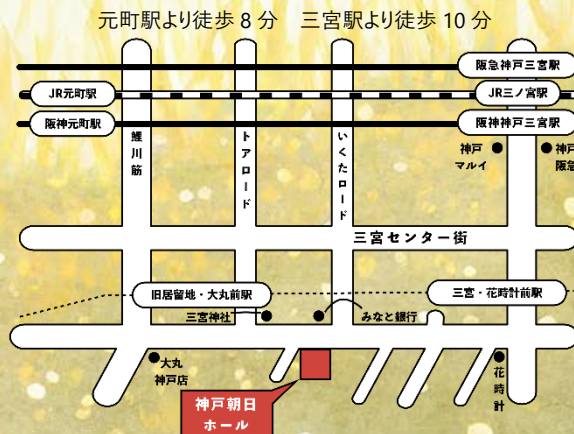

2024年10月20日(日)

神戸朝日ホール

開場 13:30 開演 14:00

入場料 1,000 円

団員募集

毎週水曜日午前には神戸市東部、西宮市で活動しています。ご興味ある方はぜひお問い合わせください。

HP

後援